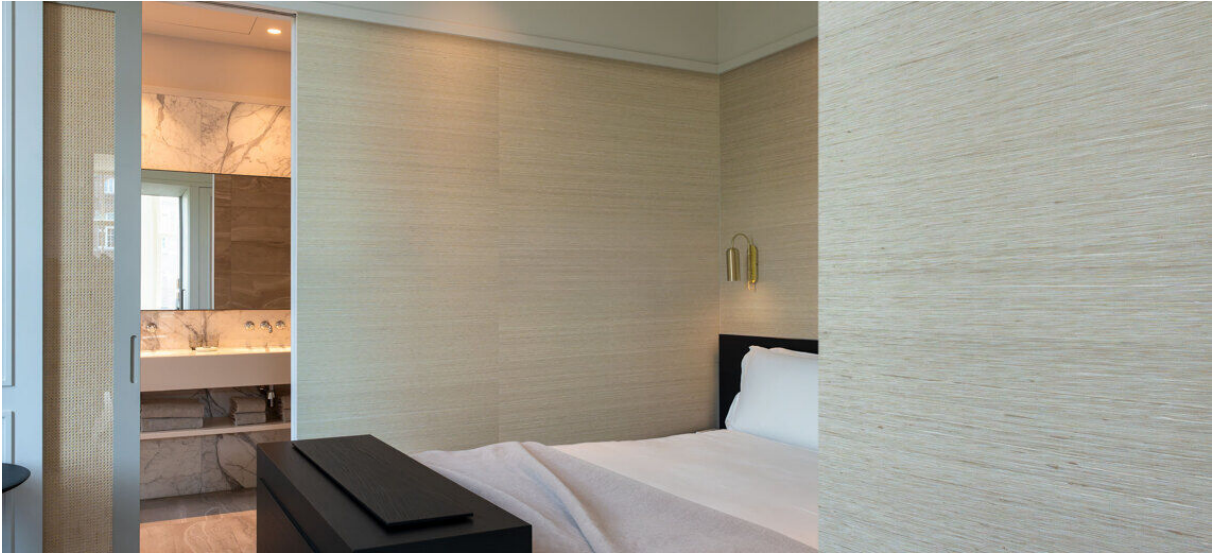

# sinkiang

2105.01 – 2105.09

colección  
**wallcovering  
textile**

descripción  
**revestimiento mural de 100 % seda rugosa  
con un aspecto mate bitonal irregular y  
artesanal al usar un hilo flameado  
horizontal**