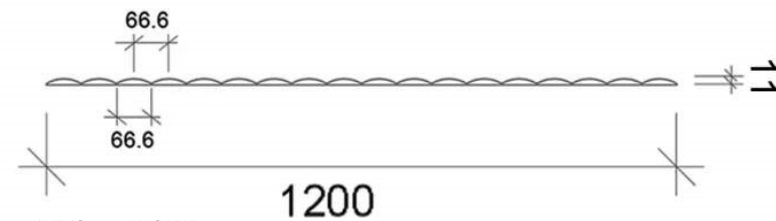

2400*1200*8mm/11mm

2400*1150*20mm

Nombre del Producto	K-Waves Panel
Material	100% Fibra de poliéster (75% reciclado)
Espesor	9/12mm
Color	37 colores
NRC	0.8-0.95
Informe de Pruebas	ASTM E84 class A, BS 476-7 class 1, EN 13501-1 class B, EN 717-1 class E0

Medidas:

1170*580*9mm/12mm

Opcional:

Medidas especiales según volumen del pedido