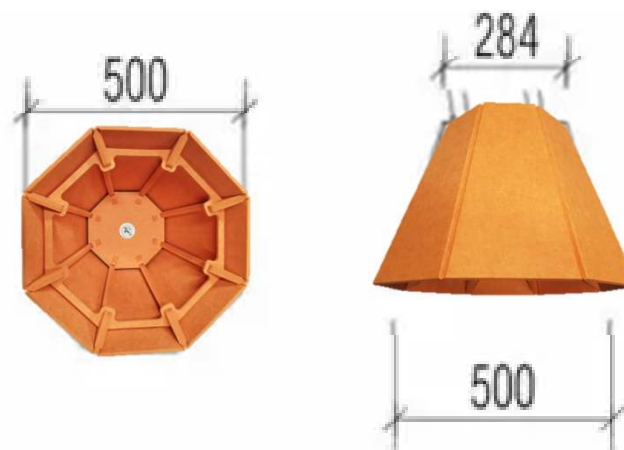

KALPAKIAN

Acústika

Medidas:

500x500x 9mm

Colores Disponibles:

KP-36 Sauce, KP-39 Visón

Material	100% Fibra de poliéster (75% reciclado)
Dimensiones	500*500*9mm
Incluye	Cable de acero inoxidable y cubierta de techo. La lámpara LED no está incluida.

Lámparas K Octagon