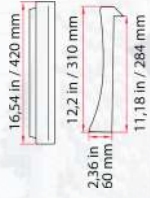

ES-50

Solution for Bleachers of reduced dimensions.
 Solución para Graderíos de reducidas dimensiones.

ES-50 FG

ES-70

FIXING / FIJACIÓN

ES-100

F-40

F-45