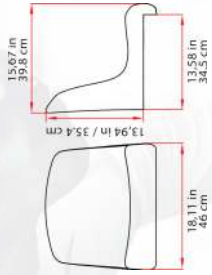

ES-50

Solution for Bleachers of reduced dimensions.
 Solución para Graderíos de reducidas dimensiones.

ES-50 FG

ES-70

FIXING / FIJACIÓN

ES-100

F-40

F-45