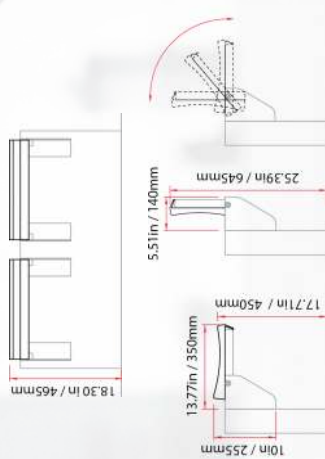

ES-50

Solution for Bleachers of reduced dimensions.
 Solución para Graderíos de reducidas dimensiones.

ES-50 FG

ES-70

FIXING / FIJACIÓN

ES-100

F-40

F-45