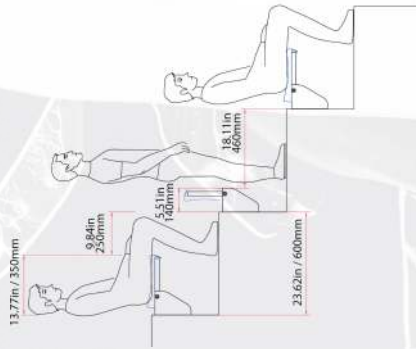

ES-50

Solution for Bleachers of reduced dimensions.
Solución para Graderíos de reducidas dimensiones.

ES-50 FG

ES-70

FIXING / FIJACIÓN

ES-100

F-40

F-45

F-48

FIXING / FIJACIÓN

· Fixation to the Stands
· Fijación Sobre Grada

· Fixation in Rail
· Fijación en Bancada

OPTIONS / OPCIONES

COLORS / COLORES

· Other colors, consult
· Otros colores, consultar.

NUMERATION / NUMERACIÓN

ADVERTISING / PUBLICIDAD