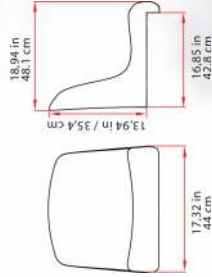

FIXING / FIJACIÓN

· Fixation to the Stands
· Fijación Sobre Grada

· Fixation in Rail
· Fijación en Bancada