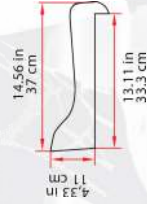

ES-50

Solution for Bleachers of reduced dimensions.
 Solución para Graderíos de reducidas dimensiones.

ES-50 FG

ES-70

FIXING / FIJACIÓN

ES-100

F-40

F-45