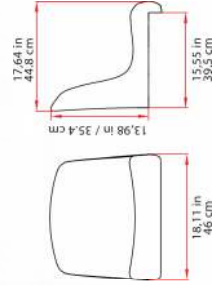

ES-50

Solution for Bleachers of reduced dimensions.
 Solución para Graderíos de reducidas dimensiones.

ES-50 FG

ES-70

FIXING / FIJACIÓN

ES-100

F-40

F-45